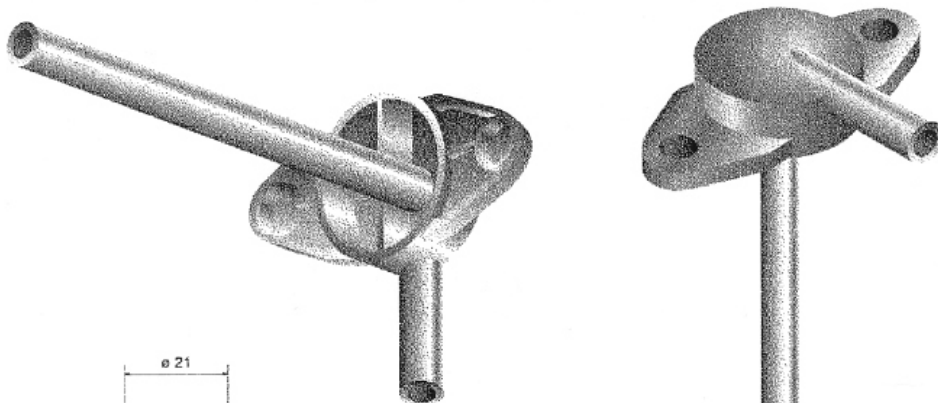

Trykudtag DUMBO

Material PA6-GF 20%

Nimbusvej 10-DK -2670 Greve Tel.43 950 950 - Fax.43 950 951 www.jrv.dk - e-mail. sales@jrv.dk