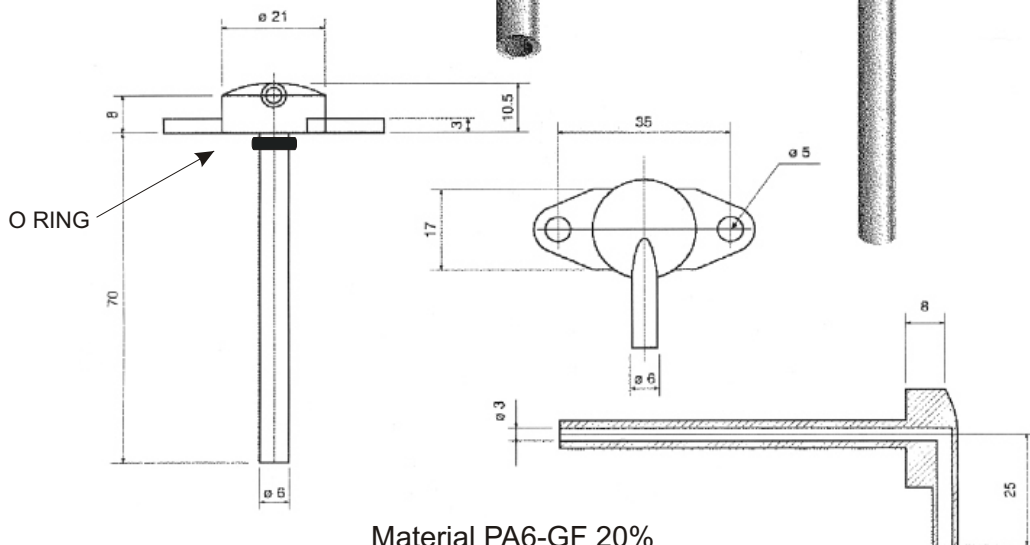

Trykudtag DUMBO

Material PA6-GF 20%

Nimbusvej 10-DK -2670 Greve Tel.43 950 950 - Fax.43 950 951 www.jrv.dk - e-mail. sales@jrv.dk